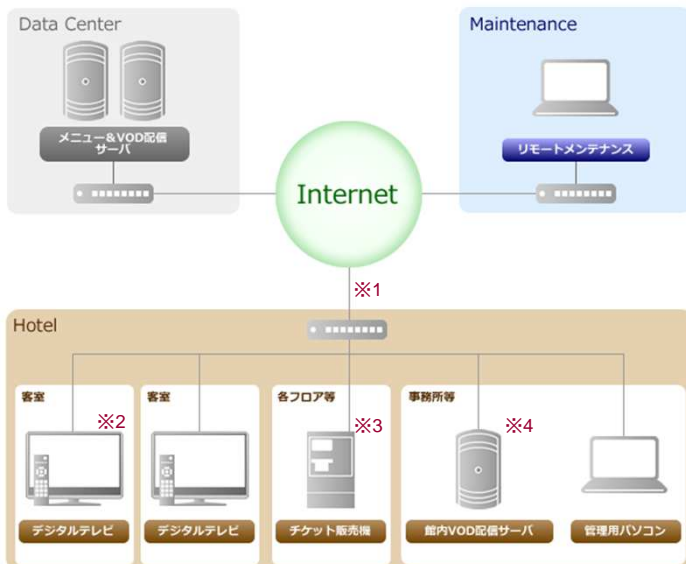

システム構成図 (例)

1. ※1 必ず VPN にて接続します。ホテル様側にグローバルIPアドレスが1つ必要となります。
   - ※2 本システムに対応するデジタルテレビが必要です。指標として「アクトビラ ビデオ・フル」機能を搭載している機種となります。機種詳細については、お問合せ下さい。※「アクトビラ」は、(株)アクトビラの商標です。
   - ※3 チケットを販売し、有料サービスを課金する場合には必要です。フロント精算の場合等は、不要です。課金方式により、必要機器は異なりますので、お問合せ下さい。
   - ※4 原則として客室数が100室を超える場合に必要となります。
2. ※持込み用PCの対応には、分岐用HUBが必要です。LAN配線が2本ある場合には、不要です。

2011年3月版

お問合せ先 デモのご依頼、御見積のご依頼、お気軽にお問合せ下さい。

【販売元】

〒111-0032 東京都台東区雷門2丁目19-17 浅草雷一ビル3F □
Tel: 03-5827-2508/Fax: 03-5827-2518 □
<http://www.zips.jp> □