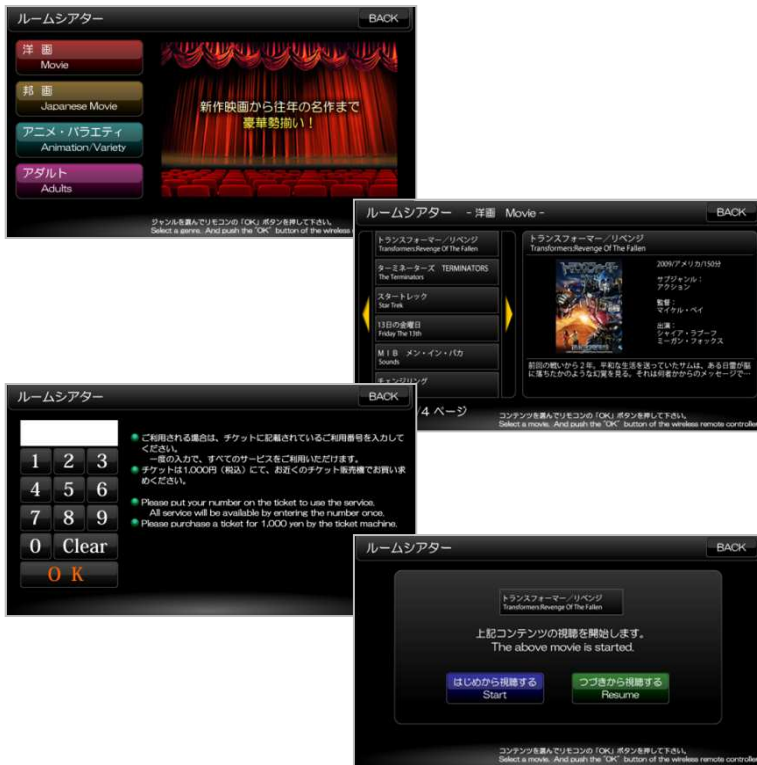

# 圧倒的な低価格導入！ 運用・メンテナンスの負担を軽減！

- オリジナルトップメニュー製作
- インフォメーション機能
  - ▶ 館内施設、ホテル周辺等の案内ページを制作
  - ▶ イベント、トピックス情報等の館内一斉配信
  - ▶ 客室を特定した、個別メッセージ配信
- ルームシアター (VOD) サービス
  - ▶ 映画、アニメ、アダルト等
  - ▶ 常時100タイトル以上 (毎月10%更新) を提供
  - ▶ 再生、一時停止、チャプタージャンプ、早送り、巻き戻し、リジューム (途中) 再生
  - ▶ H.264でのフルHD画質 配信に対応
  - ▶ 客室内 VOD番組表配布
- 課金機能
  - ▶ チケット及びPETカード販売方式
  - ▶ フロント精算方式 (PMS連動)
  - ▶ 客室番号入力 視聴権販売方式
  - ▶ 上記混在型 課金方式
- 管理システム
  - ▶ インフォメーション、メッセージ管理
  - ▶ パックプラン、VOD視聴制限コントロール
  - ▶ ルームチェンジ対応
  - ▶ リアルタイムでの利用状況閲覧 等
- その他 (option)
  - ▶ インフォメーション多言語対応
  - ▶ 客室サインージシステム
  - ▶ リネンインジケータシステム
  - ▶ ExpressC/O等、各種PMSシステム連動開発