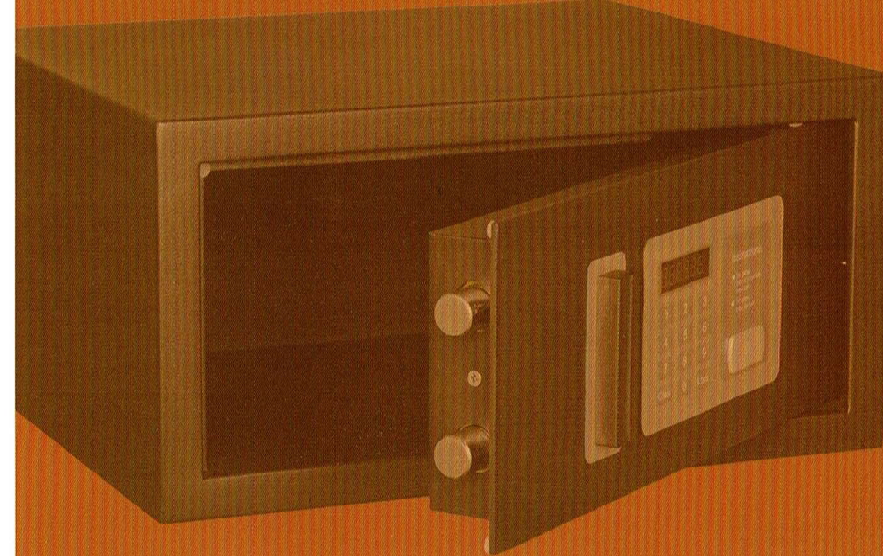

# 重厚感のあるカラーとクールなインプレッションでお客様の貴重品をお守りします

- 4桁の暗証番号入力方式
- ノートPCを充電しながら収納可能 (LS-3540T)  
[本体後部にコンセントの取り入れ口があります]
- CEU (別売) により直近100回の解錠履歴が閲覧可能
- 急な開閉を回避するソフトクローズ式

**LS-3540T**

**LS-2035F**

型式 LS-3540T	型式 LS-2035F
寸法 W400 D350 H130(mm)	寸法 W350 D200 H200(mm)
容量 10.6ℓ	容量 9.9ℓ
製品重量 8.5kg	製品重量 5.5kg
電源 単3アルカリ乾電池4本	電源 単3アルカリ乾電池4本
色 グレー	色 グレー
取付 背面・底面2箇所固定式	取付 背面・底面2箇所固定式

※本品は予告なく変更することがあります ご了承ください

暗証番号入力方式

CEU挿入口

コンセント取り入れ口

※実物と写真の色が異なる場合があります ご了承ください